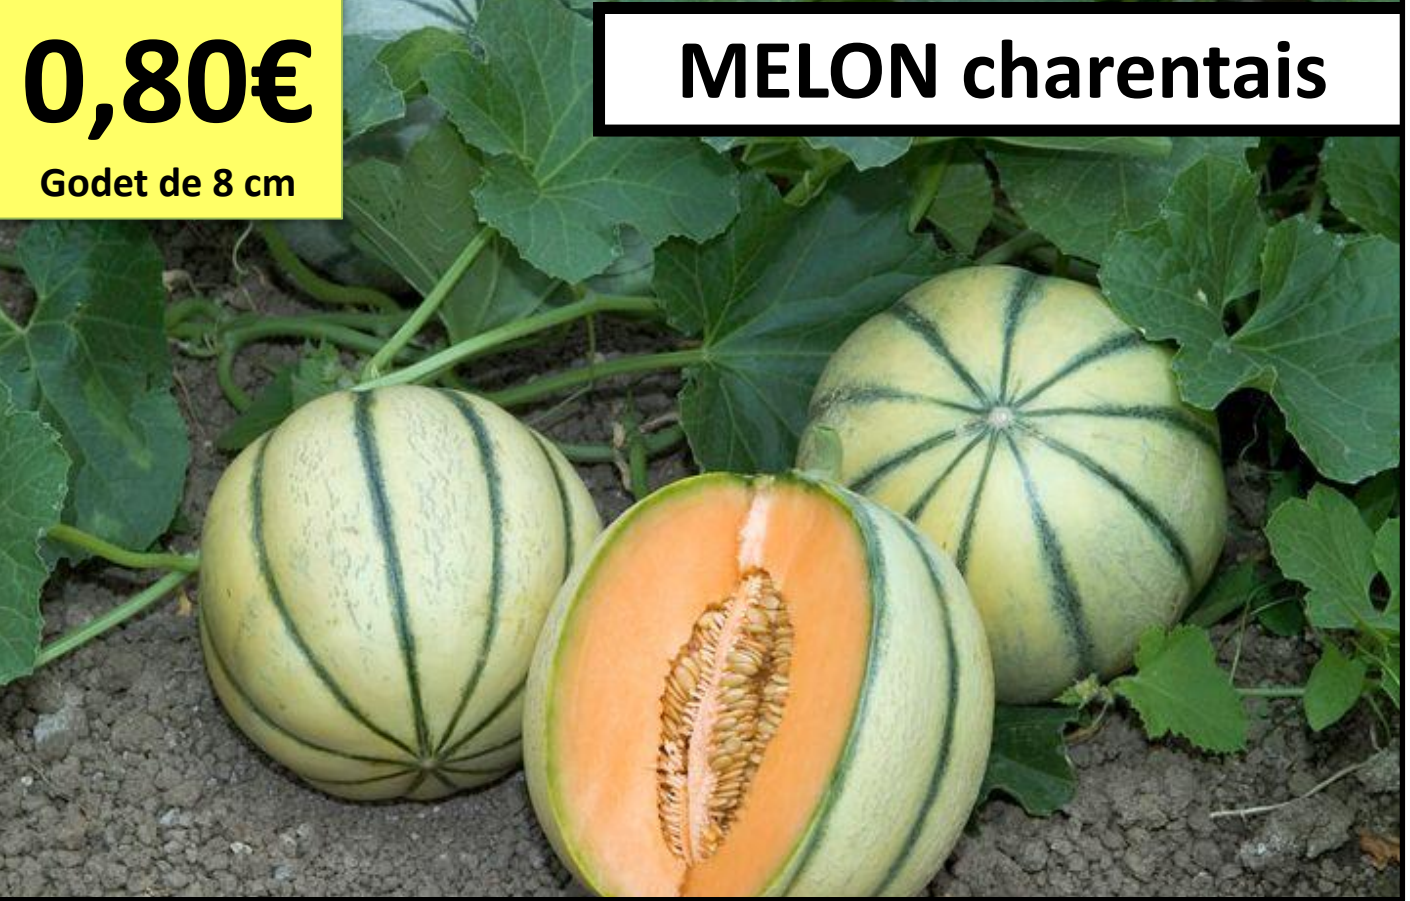

0,80€

Godet de 8 cm

MELON charentais