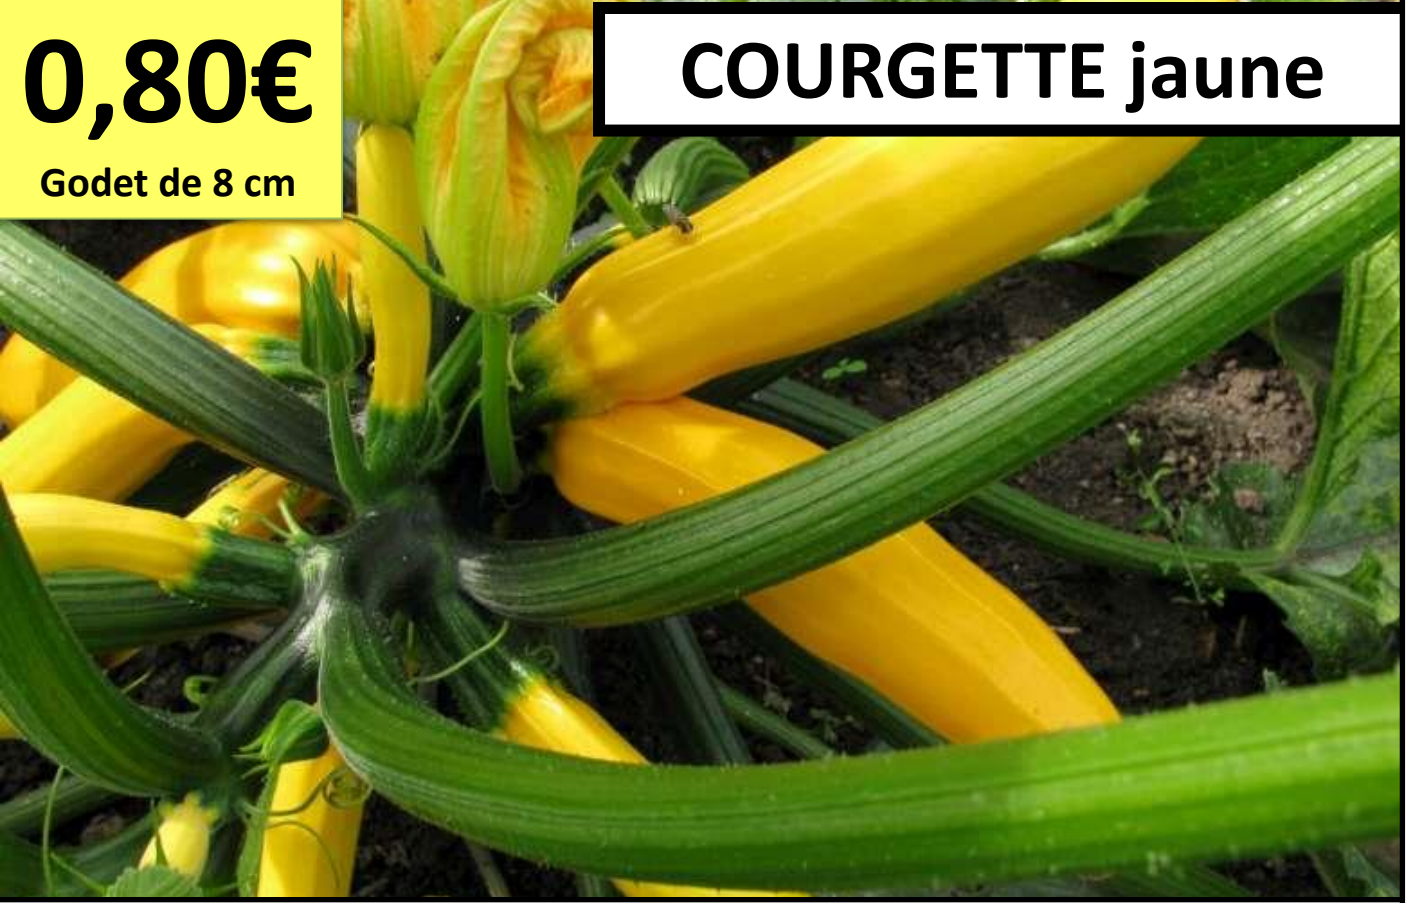

Godet de 8 cm

**COURGE butternut**

**0,80€**

Godet de 8 cm

**COURGE musquée de  
provence**

**0,80€**

Godet de 8 cm

**COURGETTE jaune**

**0,80€**

Godet de 8 cm

**COURGETTE verte**

**0,80€**

Godet de 8 cm

**CHOUX Kale**

**0,80€**

Godet de 8 cm