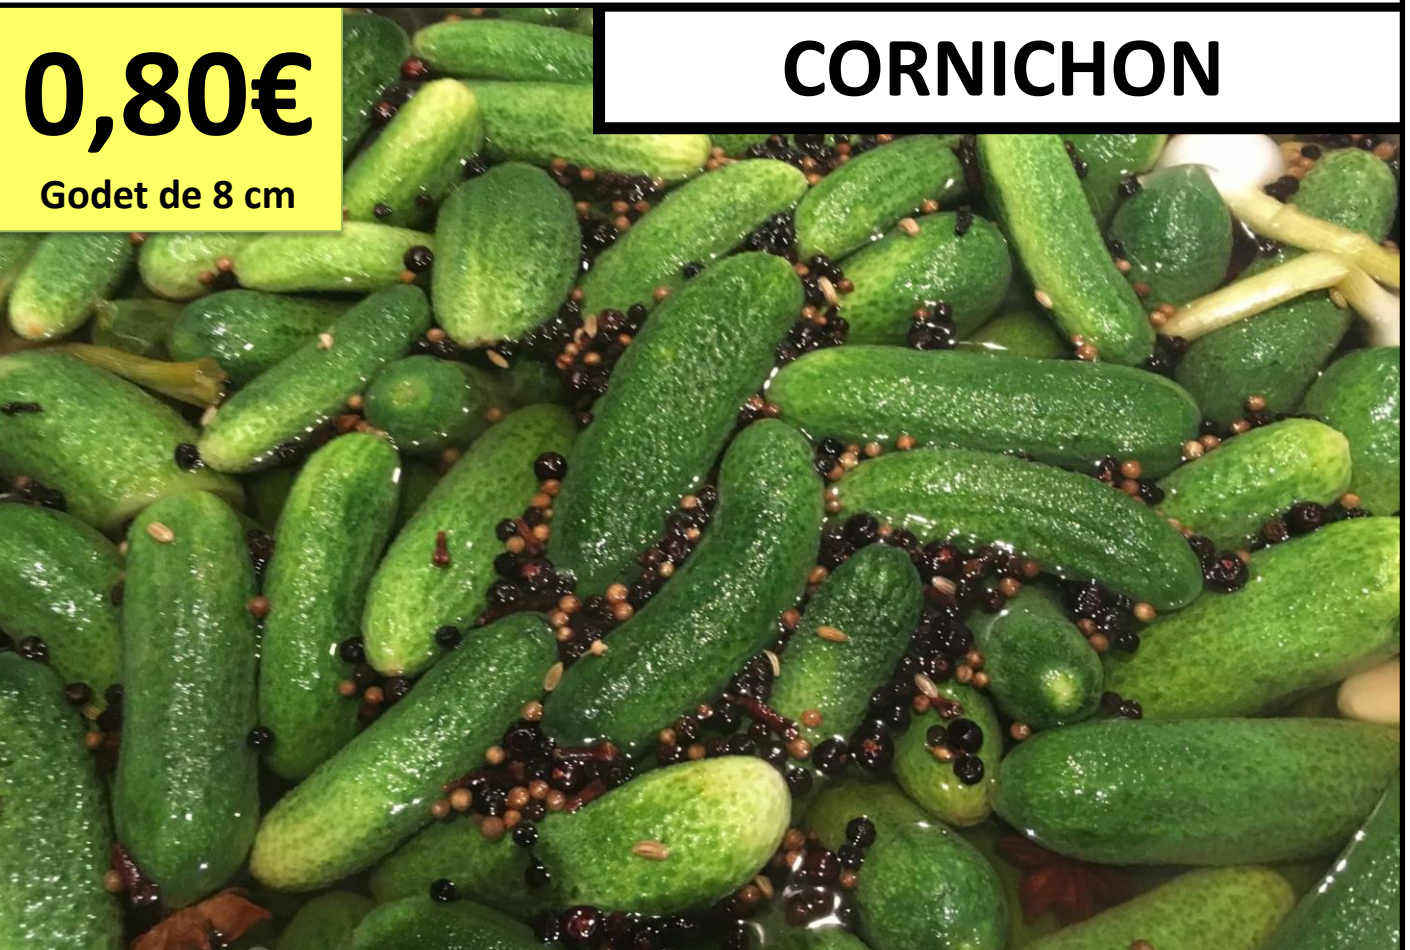

Godet de 8 cm

**COURGE butternut**

**0,80€**

Godet de 8 cm

**COURGE musquée de  
provence**

**0,80€**

Godet de 8 cm

**COURGETTE jaune**

**0,80€**

Godet de 8 cm

**COURGETTE verte**

**0,80€**

Godet de 8 cm

**CHOUX Kale**

**0,80€**

Godet de 8 cm

**CORNICHON**

**0,80€**

Godet de 8 cm

**MELON charentais**

**2,00€**

Pot de 10,5 cm

**MENTHE mojito  
cocktail**

**0,80€**