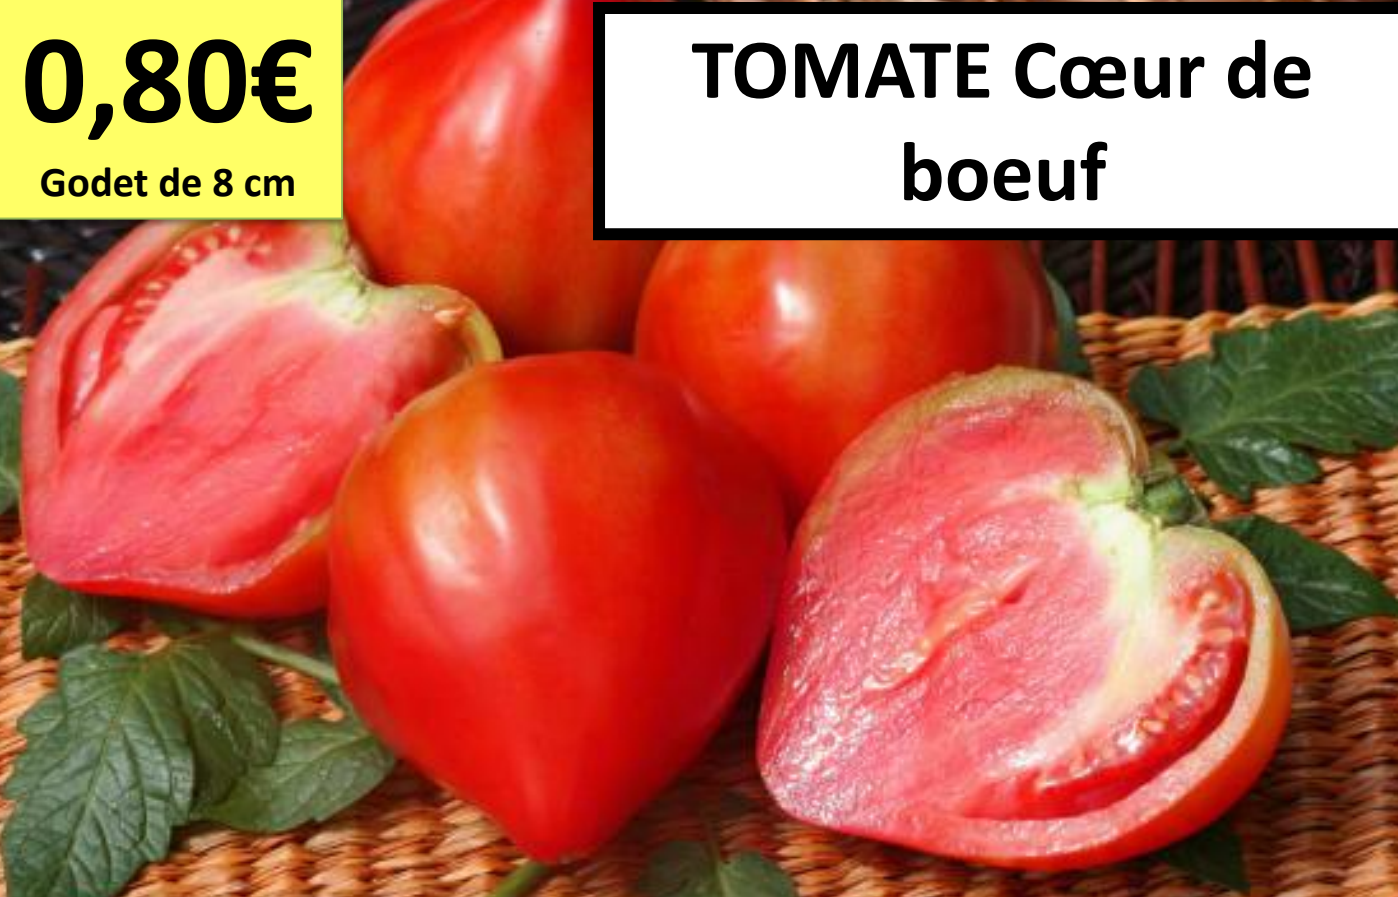

0,80€

Godet de 8 cm

TOMATE Cœur de boeuf