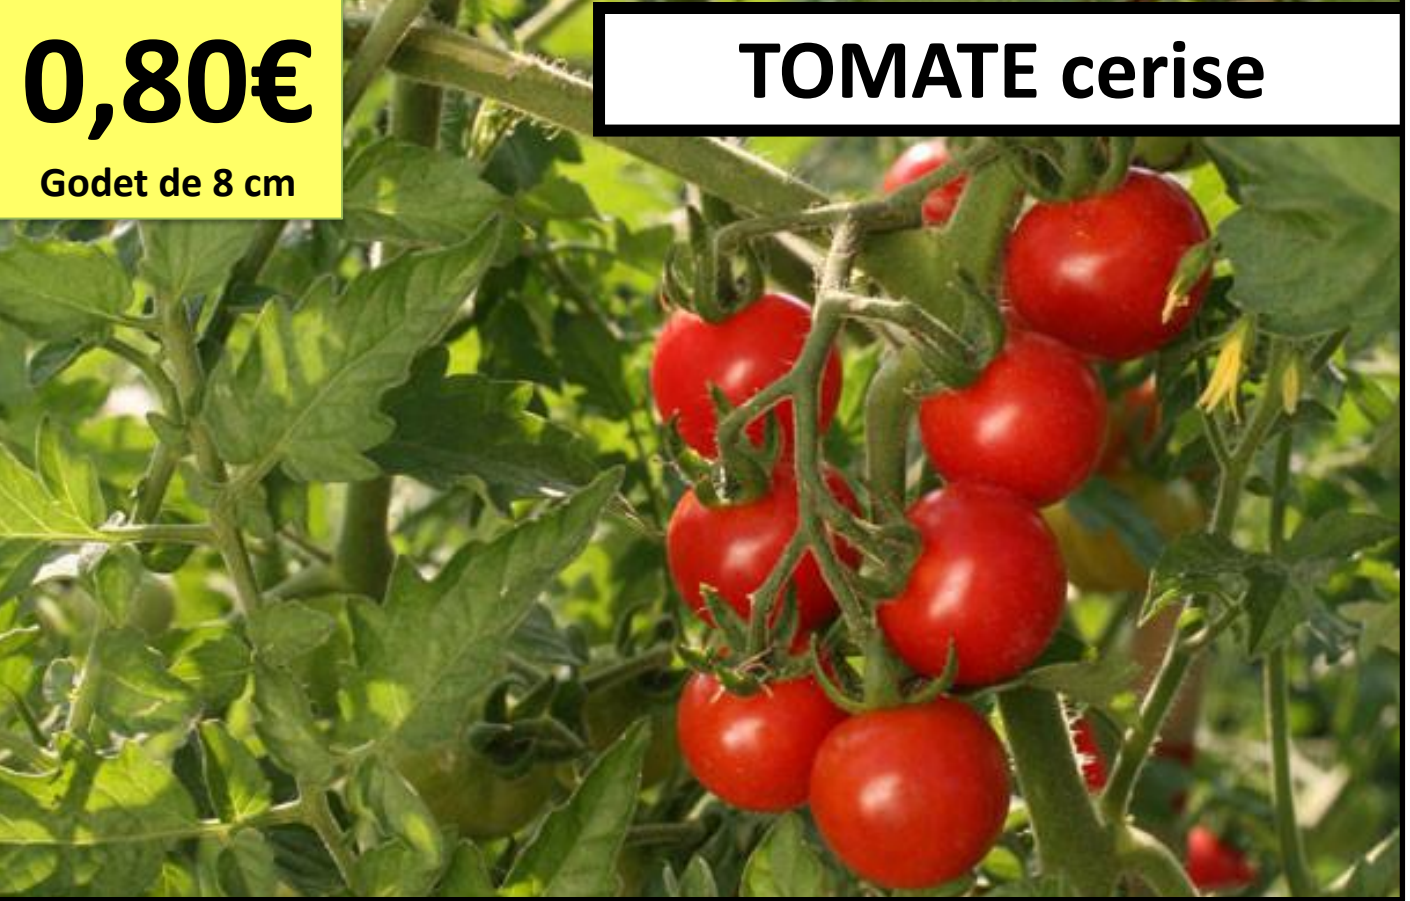

Godet de 8 cm

**TOMATE Marmande**

**0,80€**

Godet de 8 cm

**TOMATE St Pierre**

**0,80€**

Godet de 8 cm

**TOMATE cerise**