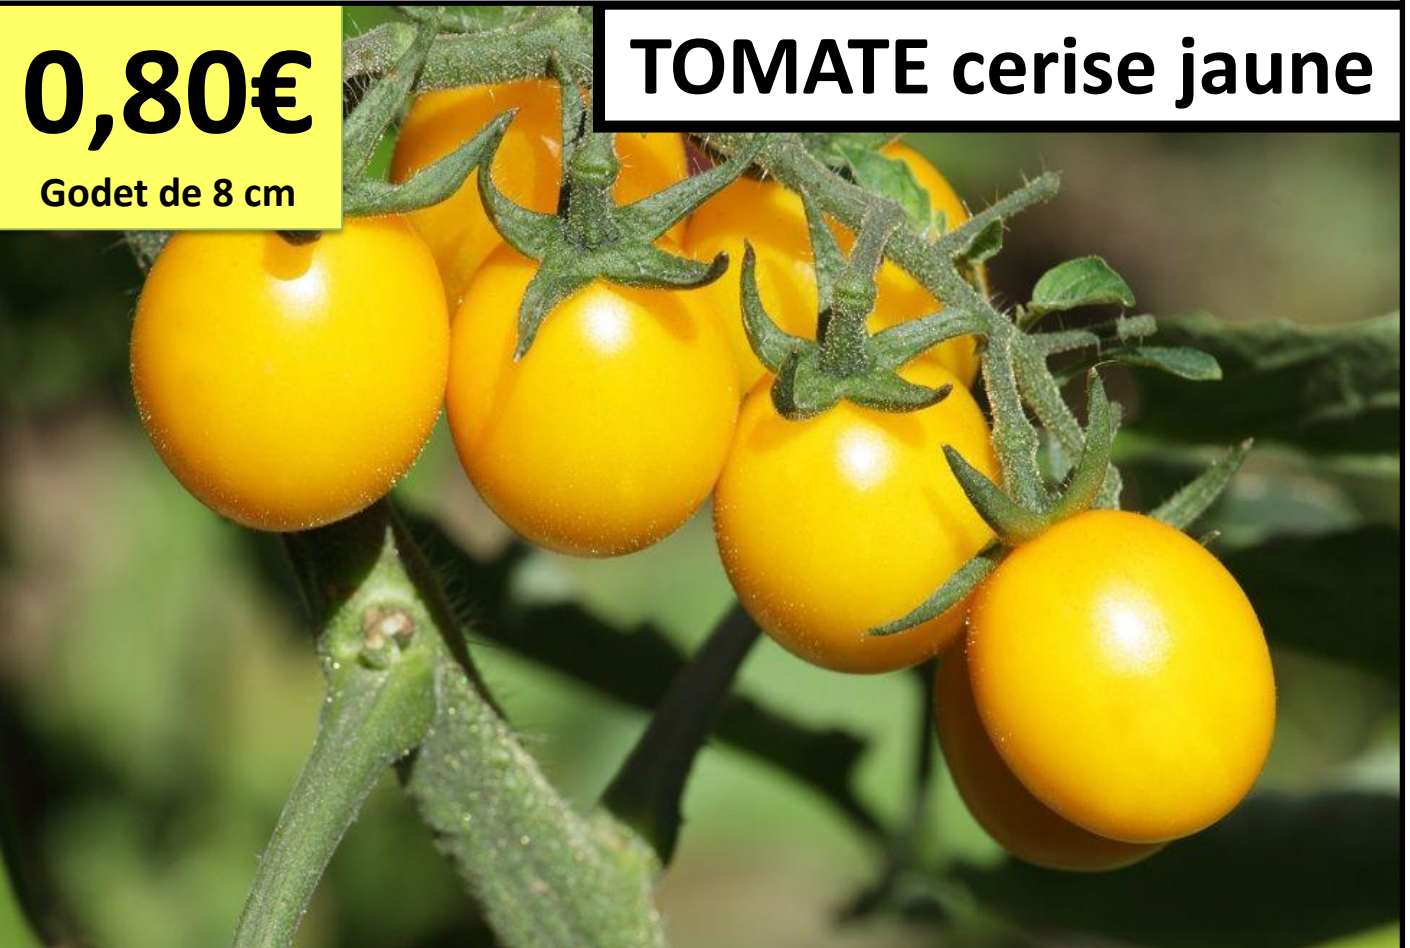

0,80€

Godet de 8 cm

TOMATE cerise jaune