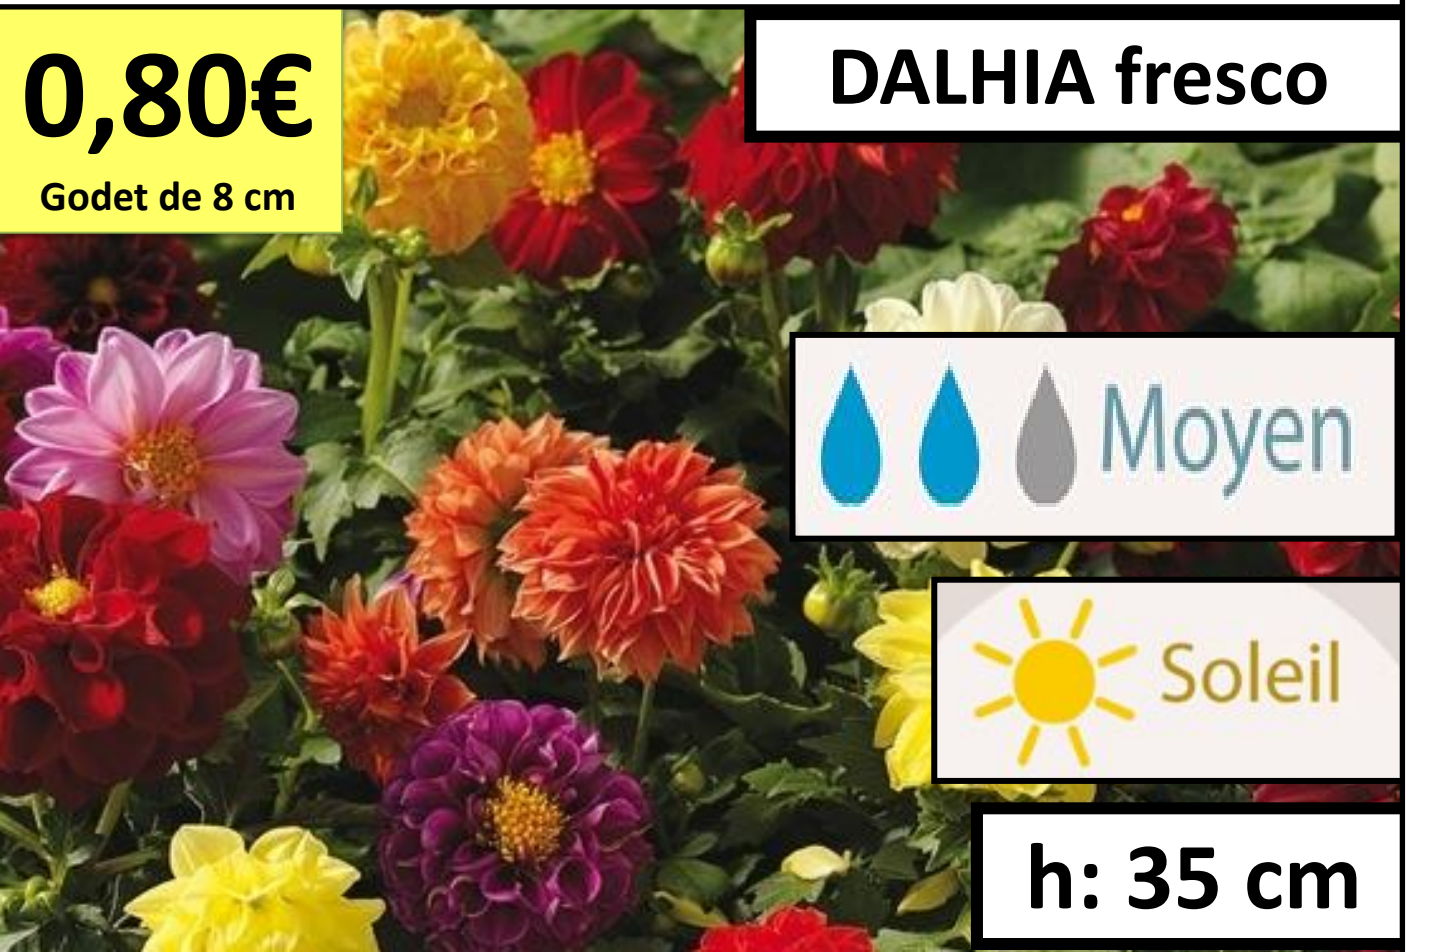

# COLEUS Watermelon

**h: 50 cm**

**1,50€**

Godet de 9 cm

# COREOPSIS Uptick gold

**h: 35 cm**

*Vivaces*

**0,80€**

Godet de 8 cm

**COSMOS  
Bipinnata**

**h: 100 cm**

**0,80€**

Godet de 8 cm

**DALHIA fresco**

**h: 35 cm**

**1,50€**

Godet de 9 cm

# DELOSPERMA Stardust

Faible

Soleil

**h: 15 cm**

*Vivaces*

**1,50€**

Godet de 9 cm