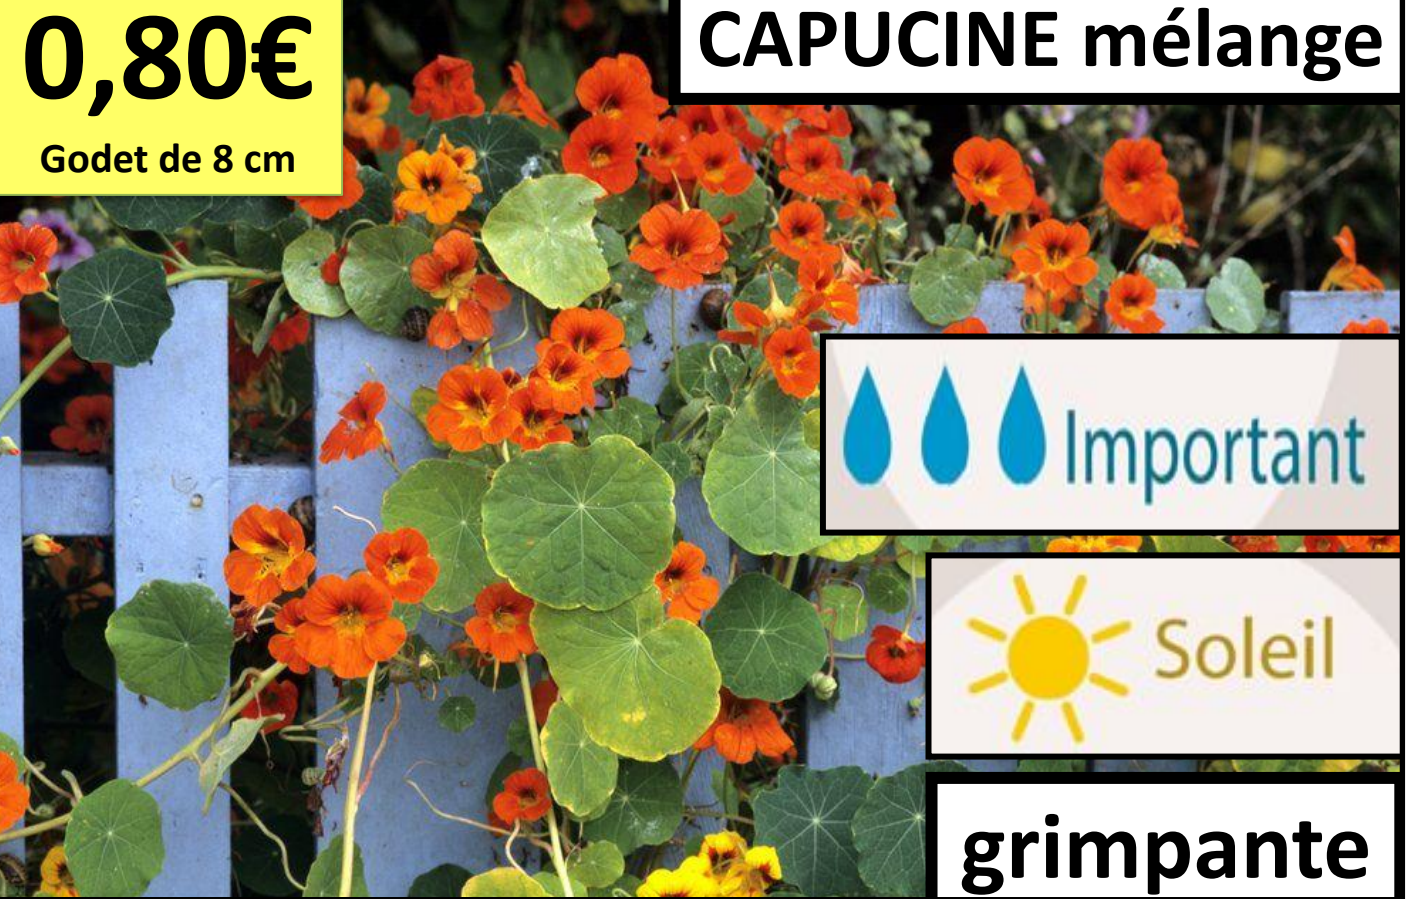

## Semperflorens mix

Faible

Soleil

**2,00€**

Pot de 10,5 cm

# BIDENS Popstar

Moyen

Soleil

**h: 25 cm**

**0,80€**

Godet de 8 cm

**CAPUCINE mélange**

 Important