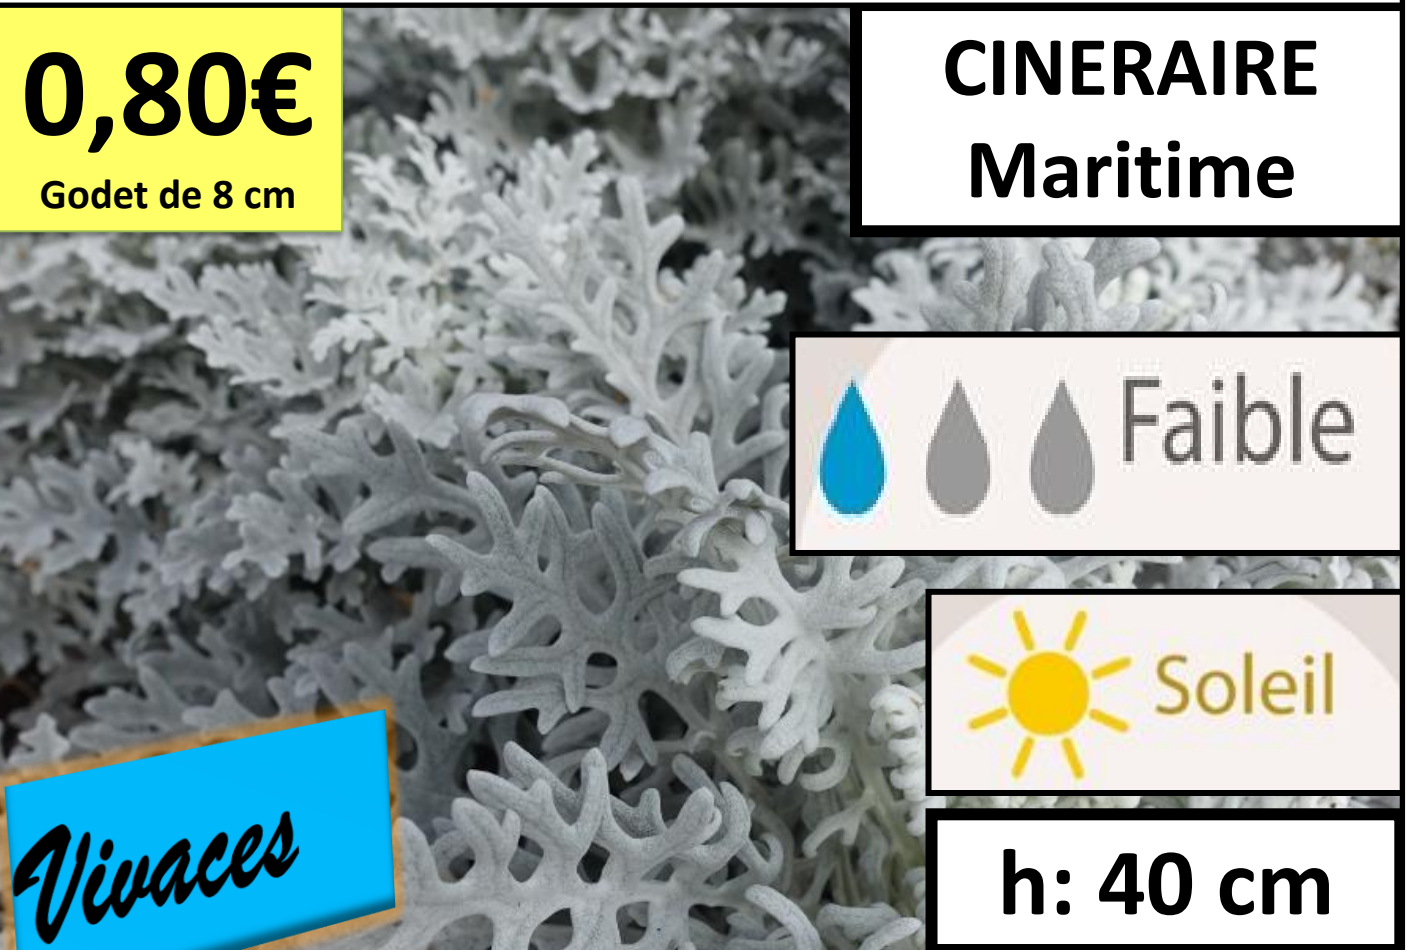

## Semperflorens mix

Faible

Soleil

**2,00€**

Pot de 10,5 cm

# BIDENS Popstar

Moyen

Soleil

**h: 25 cm**

**0,80€**

Godet de 8 cm

**CAPUCINE mélange**

 Important

 Soleil

**grimpante**

**0,80€**

Godet de 8 cm

**CINERAIRE  
Maritime**

 Faible

 Soleil

**h: 40 cm**

*Vivaces*

**2,00€**

Pot de 10,5 cm