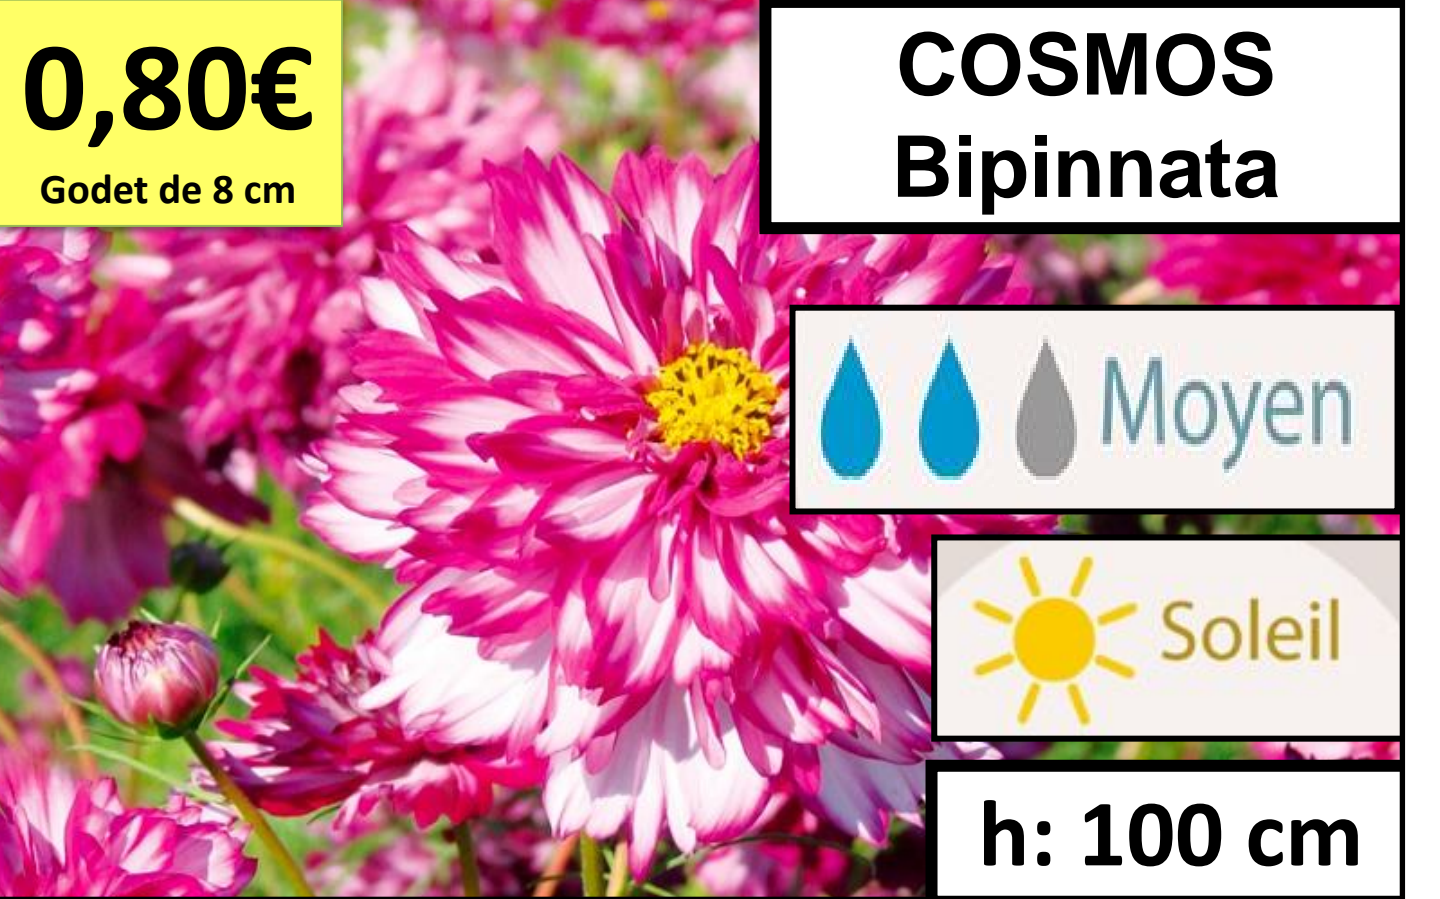

0,80€

Godet de 8 cm

**COSMOS
Bipinnata**