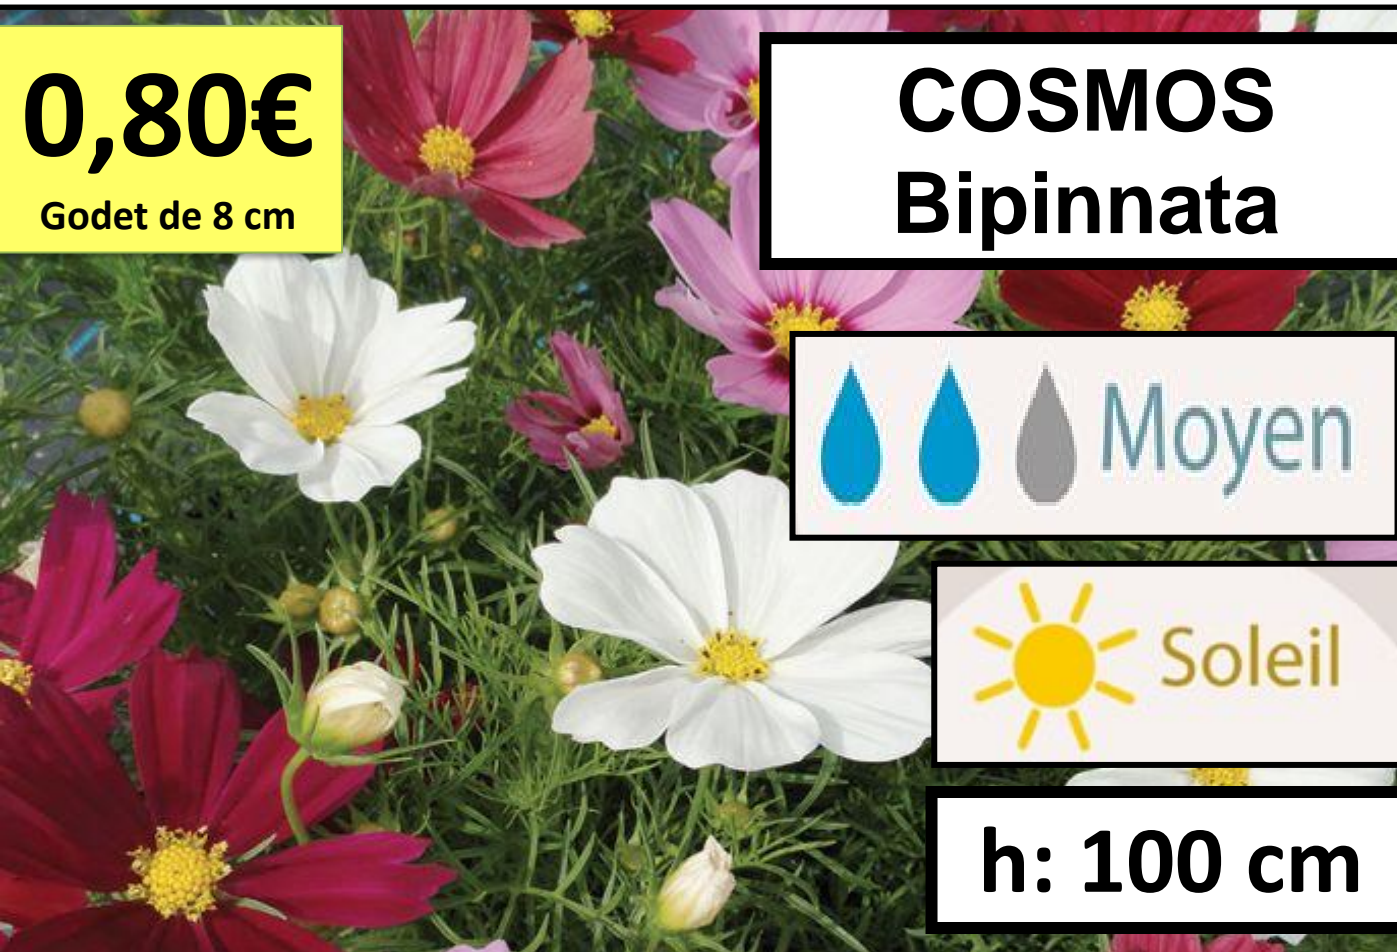

0,80€

Godet de 8 cm

**COSMOS
Bipinnata**

Moyen

Soleil

h: 100 cm