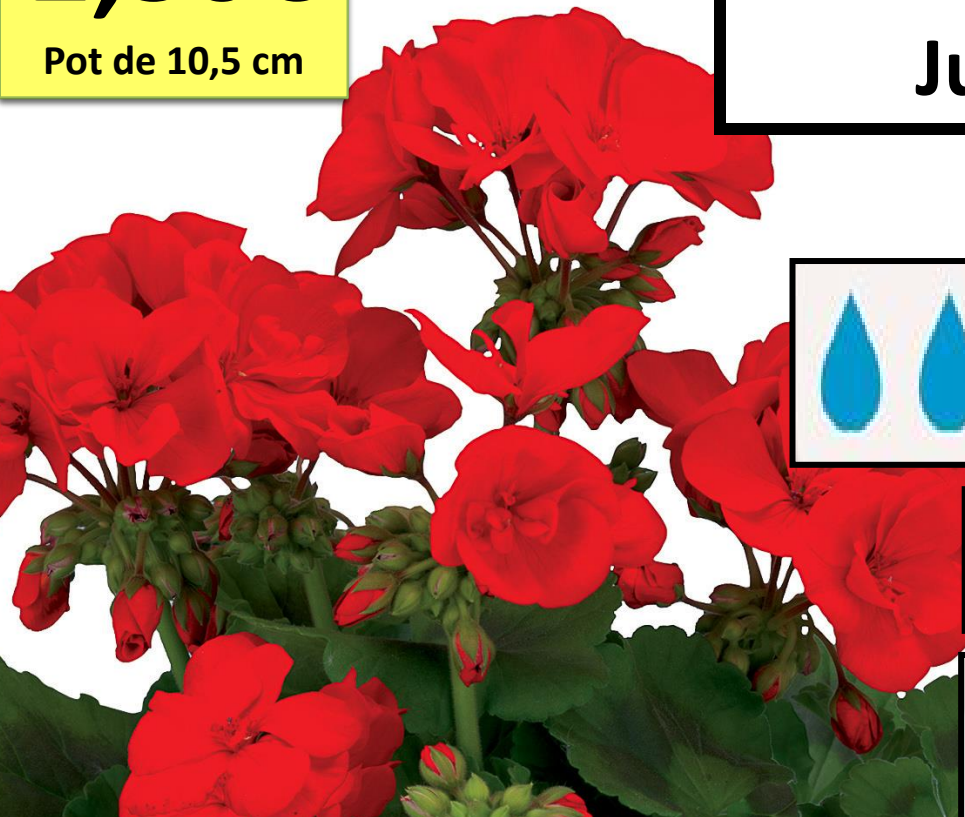

h: 25 cm

Vivaces

0,80€
Godet de 8 cm

GAZANIA gazoo

 **Moyen**

 **Soleil**

h: 25 cm

2,30€
Pot de 10,5 cm

**GERANIUM Zonal
Julia red**

 **Moyen**

h: 50 cm

 **Soleil**

2,30€

Pot de 10,5 cm

**GERANIUM zonal
Neon lilac**

h: 50 cm