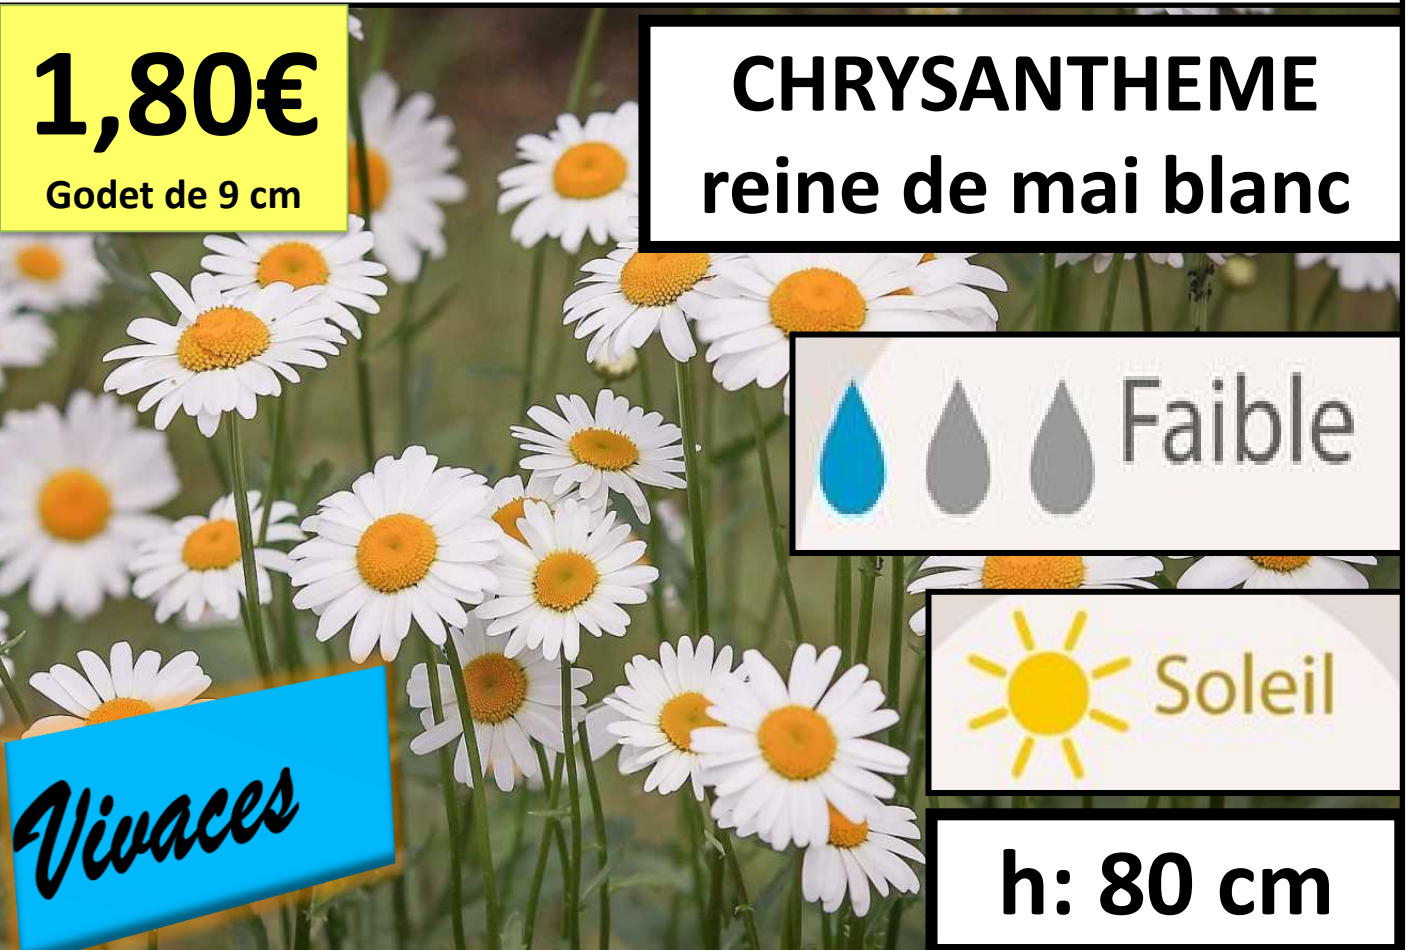

 Important

 Soleil

grimpante

1,80€

Godet de 9 cm

**CHRYSANTHEME
reine de mai blanc**

 Faible

 Soleil

h: 80 cm

Vivaces

2,30€

Pot de 10,5 cm

**COLEUS
Watermelon**

 **Moyen**

 **Ombre**

 **Mi-ombre**