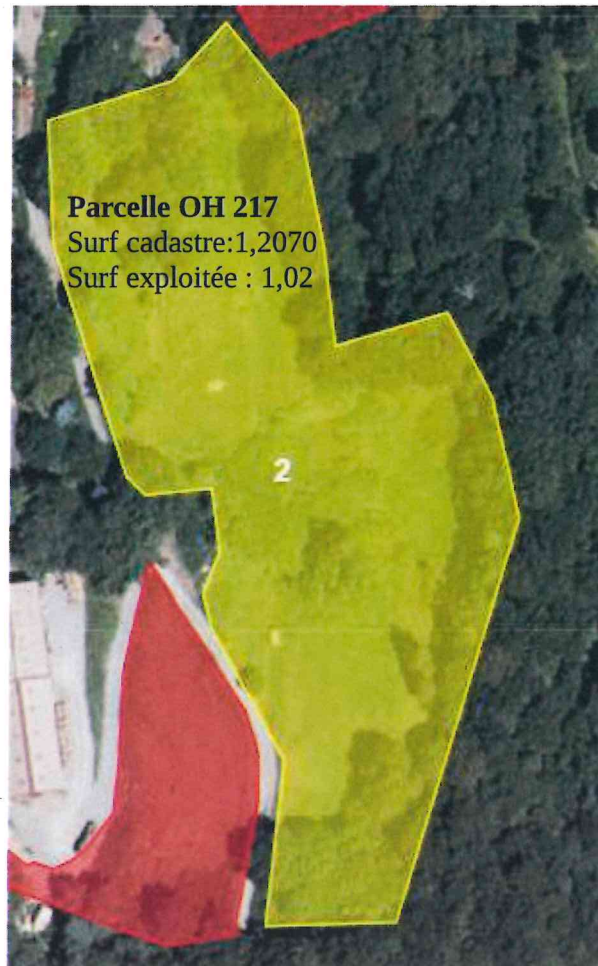

**Dossier n° 38 26 0053**

**Demandeur : GAEC LA FERME DES SAVOYERES**

**Date enregistrement de la demande : 11/05/26**

**Date limite de candidature : 10/08/26**

**Superficie demandée : 73,4402 Ha**

Communes	Parcelles demandées	Propriétaires des biens
CLAIX	H256	Pierre PELLISSIER
CLAIX	H315	Pierre PELLISSIER
CLAIX	H318	Pierre PELLISSIER
CLAIX	K141	Pierre PELLISSIER
CLAIX	H0227	Alain GORGY
CLAIX	H0229	Alain GORGY
CLAIX	H0334	Alain GORGY
CLAIX	H0337	Alain GORGY
CLAIX	H0338	Alain GORGY
CLAIX	J0124	Alain GORGY
CLAIX	J0026	Département de l'Isère
CLAIX	J0028 (en partie)	Département de l'Isère
CLAIX	J0024	Département de l'Isère
CLAIX	J0021 (en partie)	Département de l'Isère
CLAIX	J0022 (en partie)	Département de l'Isère

**Parcelle OJ 0032**  
Surf cadastre:0,7140  
Surf exploitée : 0,449

**Parcelle OJ 0059**  
Surf cadastre: 2,4810  
Surf exploitée : 1,854

**Parcelle OJ 0028**  
Surf cadastre: 0,0770  
Surf exploitée : 0,0178

**Parcelle OJ 0021**  
Surf cadastre: 1,6570  
Surf exploitée : 0,672

**Parcelle OJ 022**  
Surf cadastre : 0,7200  
Surf exploitée : 0,0528

**Parcelle OB 0074**  
Surf cadastre:0,4210  
Surf exploitée :  
0,0186

**Parcelle OJ 0038**  
Surf cadastre:0,8550  
Surf exploitée : 0,4310

**Parcelle OJ 0053**  
Surf cadastre:2,2735  
Surf exploitée : 1,217