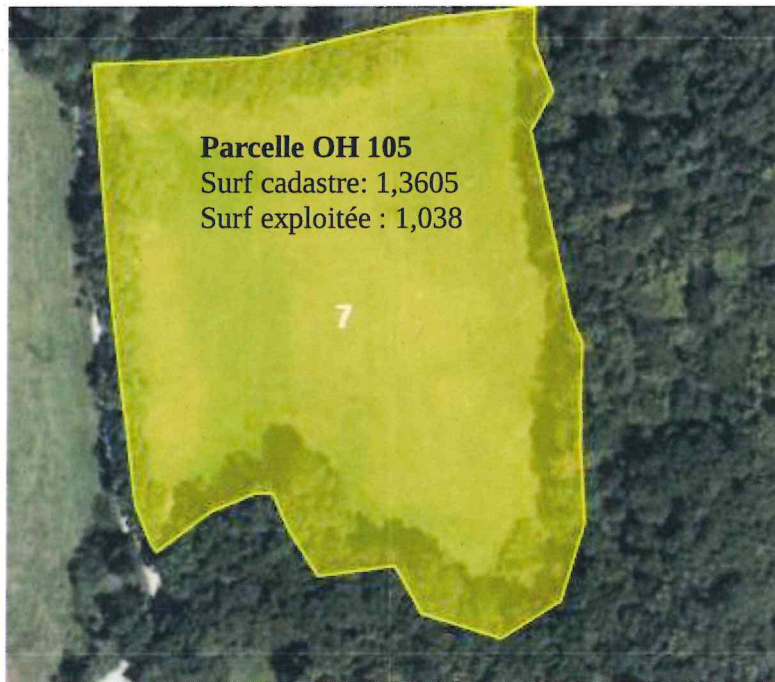

<b>Communes</b>	<b>Parcelles demandées</b>	<b>Propriétaires des biens</b>
VARCES-ALLIERES-ET-RISSET	AH0272	Grenoble Alpes Metropole

**Parcelle OJ 0030**  
Surf cadastre:2,5450  
Surf exploitée : 0,1626

**Parcelle OJ 0032**  
Surf cadastre:0,7140  
Surf exploitée : 0,449

**Parcelle OJ 0059**  
Surf cadastre: 2,4810  
Surf exploitée : 1,854

**Parcelle OJ 0028**  
Surf cadastre: 0,0770  
Surf exploitée : 0,0178

**Parcelle OJ 0021**  
Surf cadastre: 1,6570  
Surf exploitée : 0,672

**Parcelle OJ 022**  
Surf cadastre : 0,7200  
Surf exploitée : 0,0528

**Parcelle OB 0074**  
Surf cadastre:0,4210  
Surf exploitée :  
0,0186

**Parcelle OJ 0038**  
Surf cadastre:0,8550  
Surf exploitée : 0,4310

**Parcelle OJ 0053**  
Surf cadastre:2,2735  
Surf exploitée : 1,217