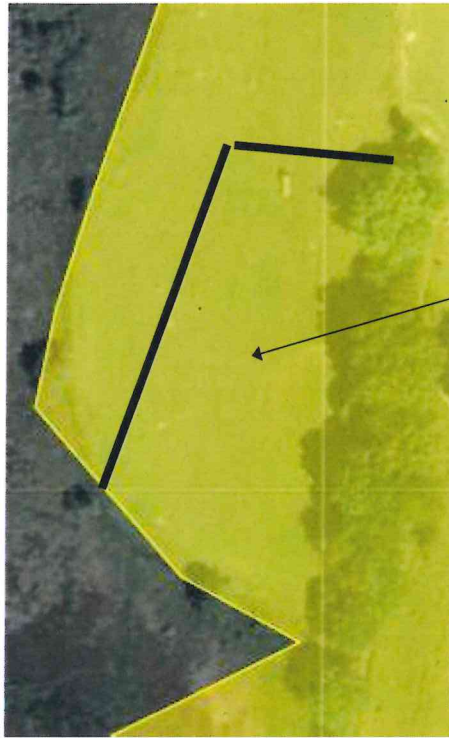

Parcelle OJ 0030
Surf cadastre:2,5450
Surf exploitée : 0,1626