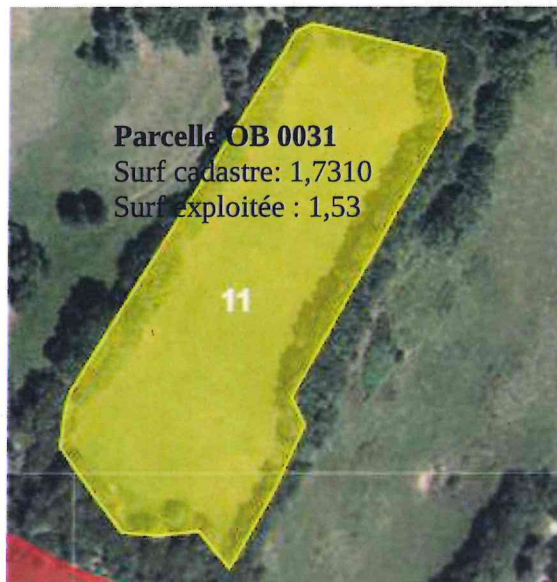

<b>Communes</b>	<b>Parcelles demandées</b>	<b>Propriétaires des biens</b>
VARCES-ALLIERES-ET-RISSET	AH0272	Grenoble Alpes Metropole

**Parcelle OJ 0030**  
Surf cadastre:2,5450  
Surf exploitée : 0,1626

**Parcelle OJ 0032**  
Surf cadastre:0,7140  
Surf exploitée : 0,449

**Parcelle OJ 0059**  
Surf cadastre: 2,4810  
Surf exploitée : 1,854

**Parcelle OJ 0028**  
Surf cadastre: 0,0770  
Surf exploitée : 0,0178

**Parcelle OJ 0021**  
Surf cadastre: 1,6570  
Surf exploitée : 0,672

**Parcelle OJ 022**  
Surf cadastre : 0,7200  
Surf exploitée : 0,0528

**Parcelle OB 0074**  
Surf cadastre:0,4210  
Surf exploitée :  
0,0186

**Parcelle OJ 0038**  
Surf cadastre:0,8550  
Surf exploitée : 0,4310

**Parcelle OJ 0053**  
Surf cadastre:2,2735  
Surf exploitée : 1,217