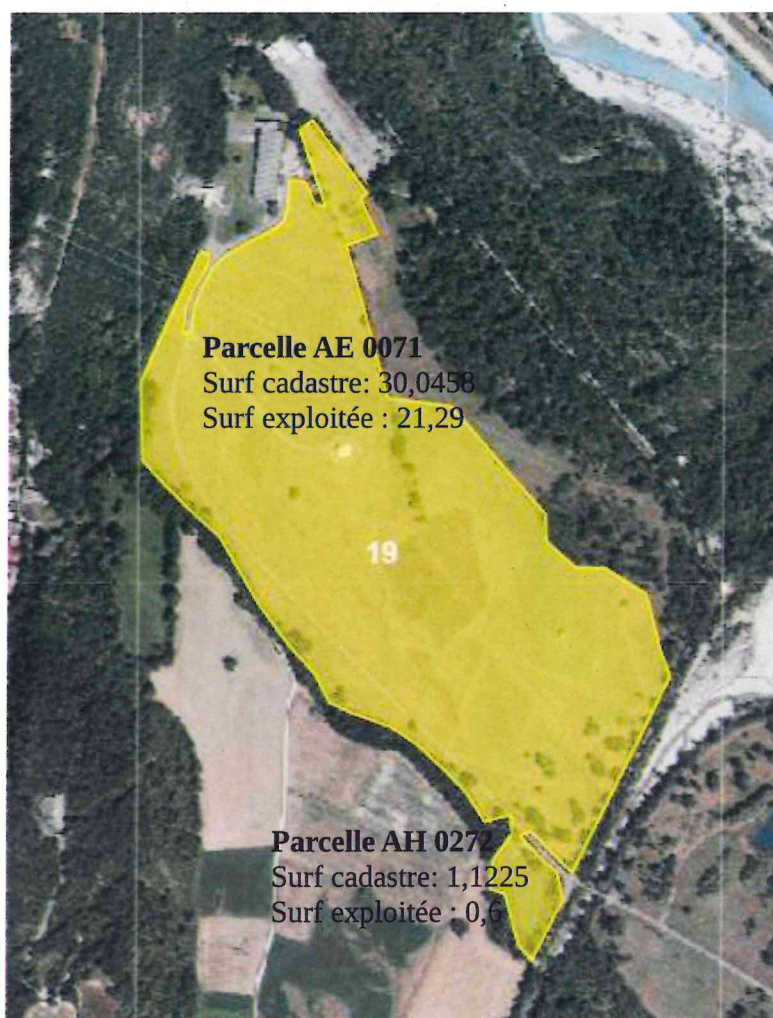

<b>Communes</b>	<b>Parcelles demandées</b>	<b>Propriétaires des biens</b>
VARCES-ALLIERES-ET-RISSET	AH0272	Grenoble Alpes Metropole

**Parcelle OJ 0030**  
Surf cadastre:2,5450  
Surf exploitée : 0,1626

**Parcelle OJ 0032**  
Surf cadastre:0,7140  
Surf exploitée : 0,449

**Parcelle OJ 0059**  
Surf cadastre: 2,4810  
Surf exploitée : 1,854

**Parcelle OJ 0028**  
Surf cadastre: 0,0770  
Surf exploitée : 0,0178

**Parcelle OJ 0021**  
Surf cadastre: 1,6570  
Surf exploitée : 0,672

**Parcelle OJ 022**  
Surf cadastre : 0,7200  
Surf exploitée : 0,0528

**Parcelle OB 0074**  
Surf cadastre:0,4210  
Surf exploitée :  
0,0186

**Parcelle OJ 0038**  
Surf cadastre:0,8550  
Surf exploitée : 0,4310

**Parcelle OJ 0053**  
Surf cadastre:2,2735  
Surf exploitée : 1,217