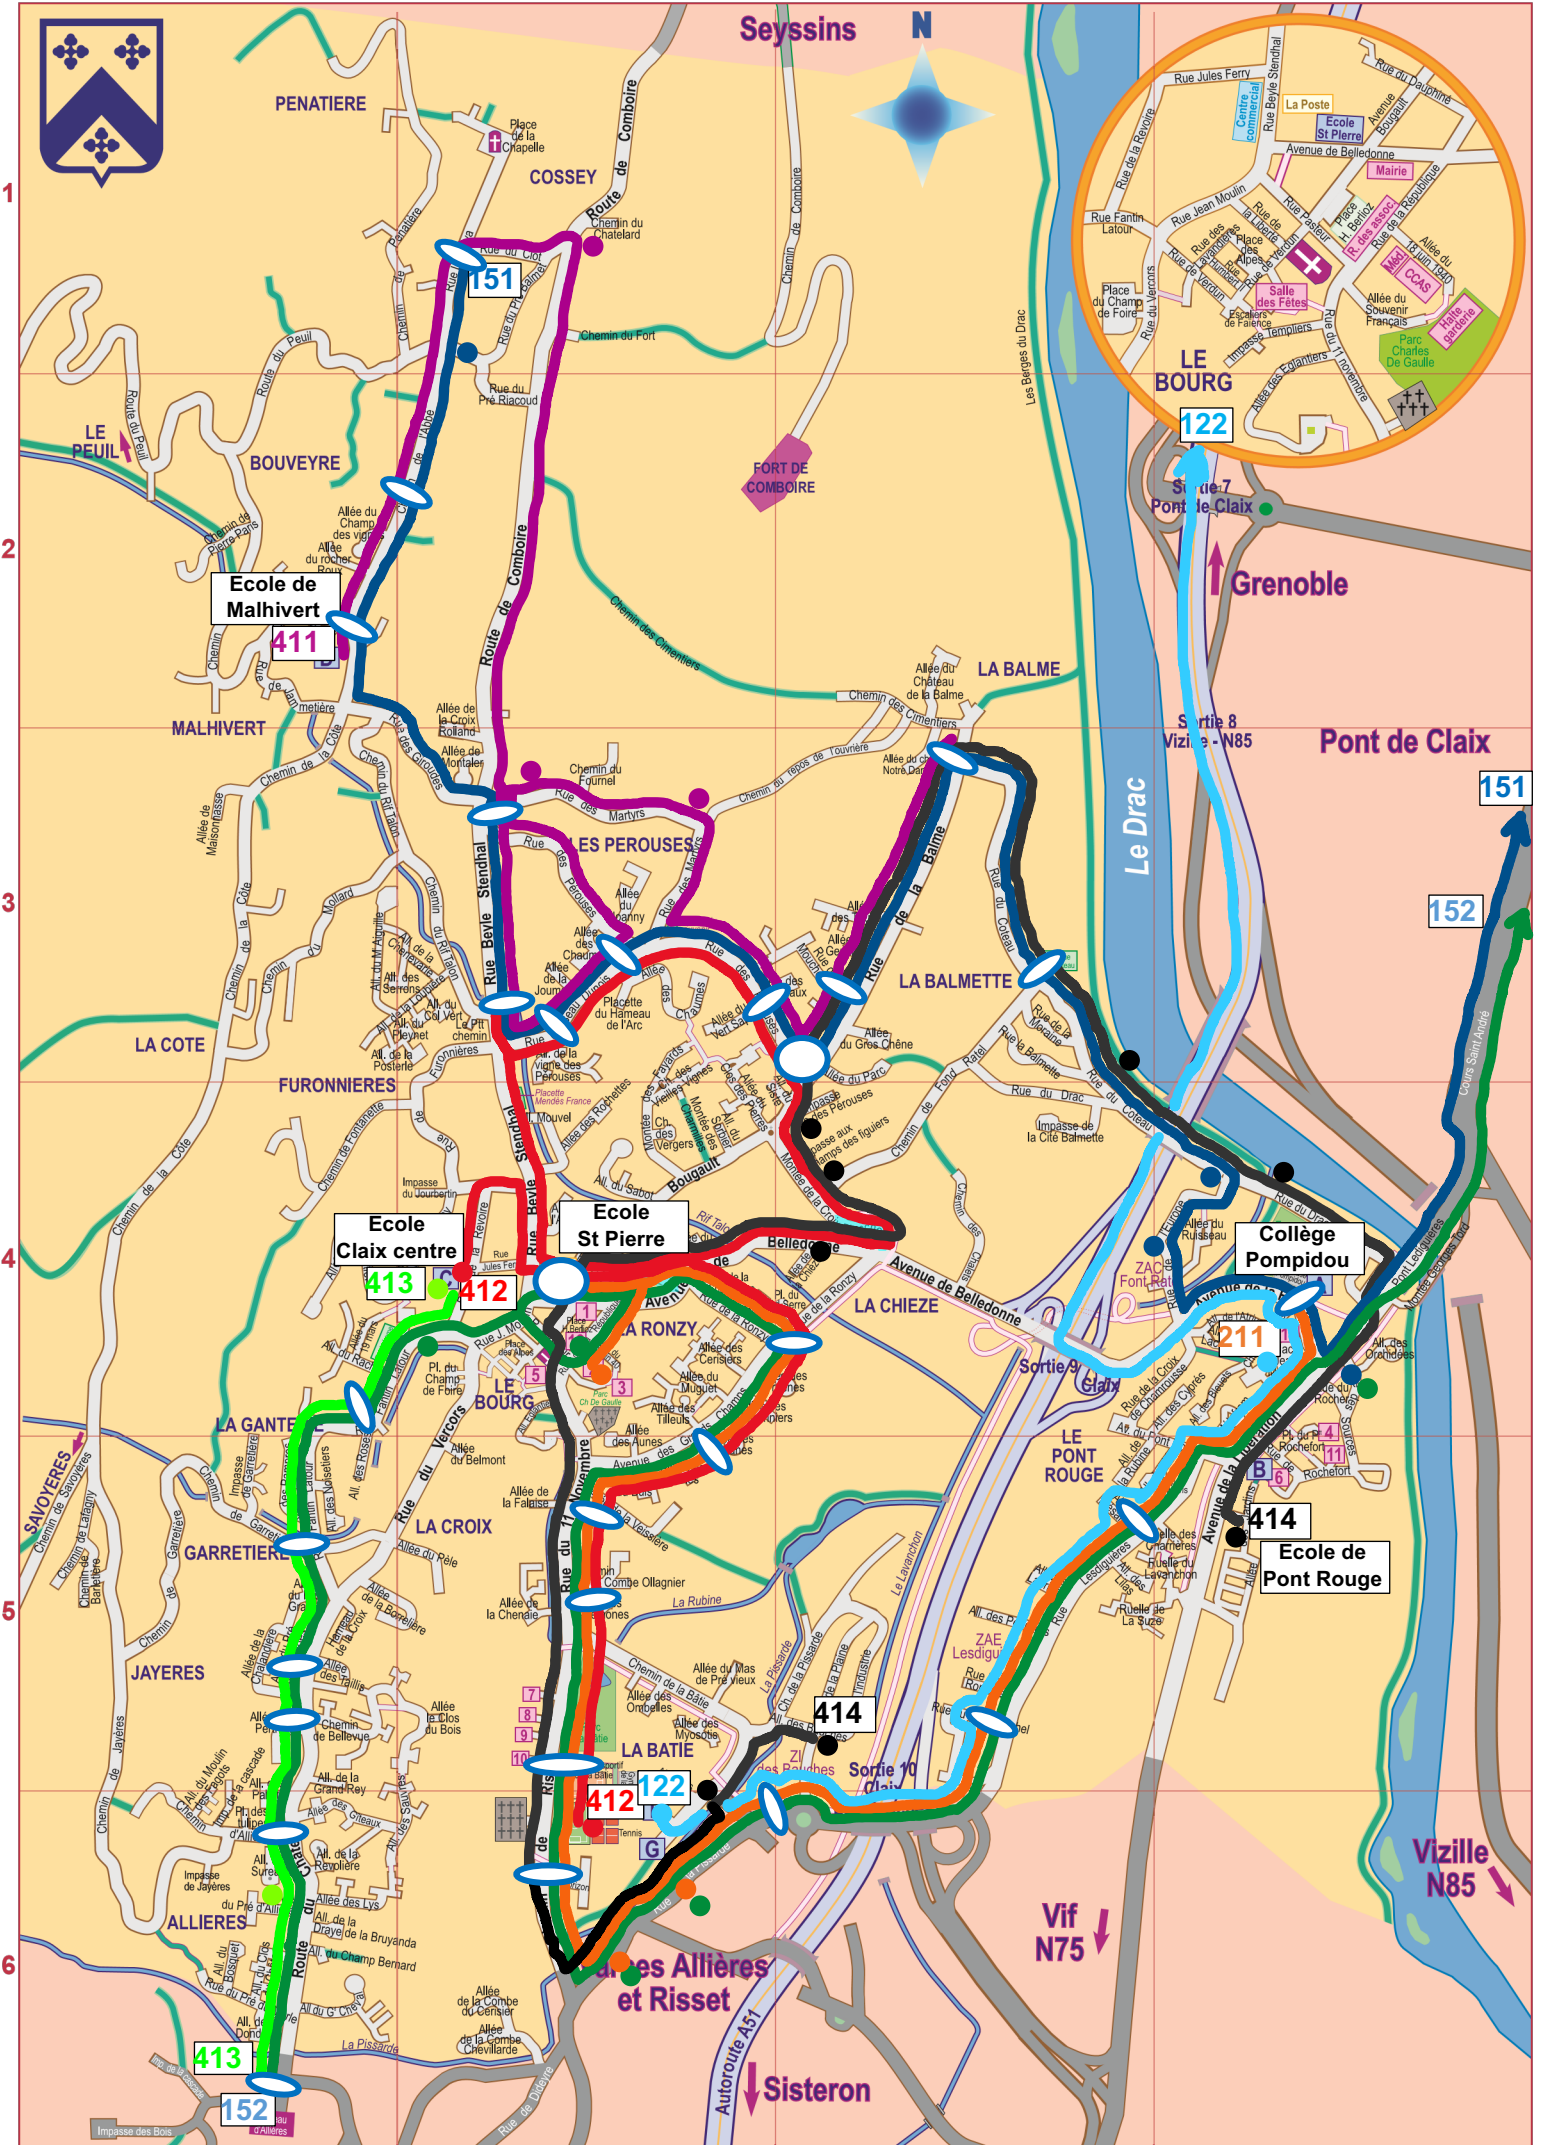

A

Transports Scolaires

C

D

1

2

3

4

5

6

Seyssins

Grenoble

Pont de Claix

152

151

Vif N75

Sisteron

Sortie 7 Vizie - N85

Sortie 9

Sortie 10

Ecole de Malhivert 411

Ecole Claix centre 413

Ecole St Pierre 412

Collège Pompidou 211

Ecole de Pont Rouge 414

1

2

3

4

5

6

Transports Scolaires