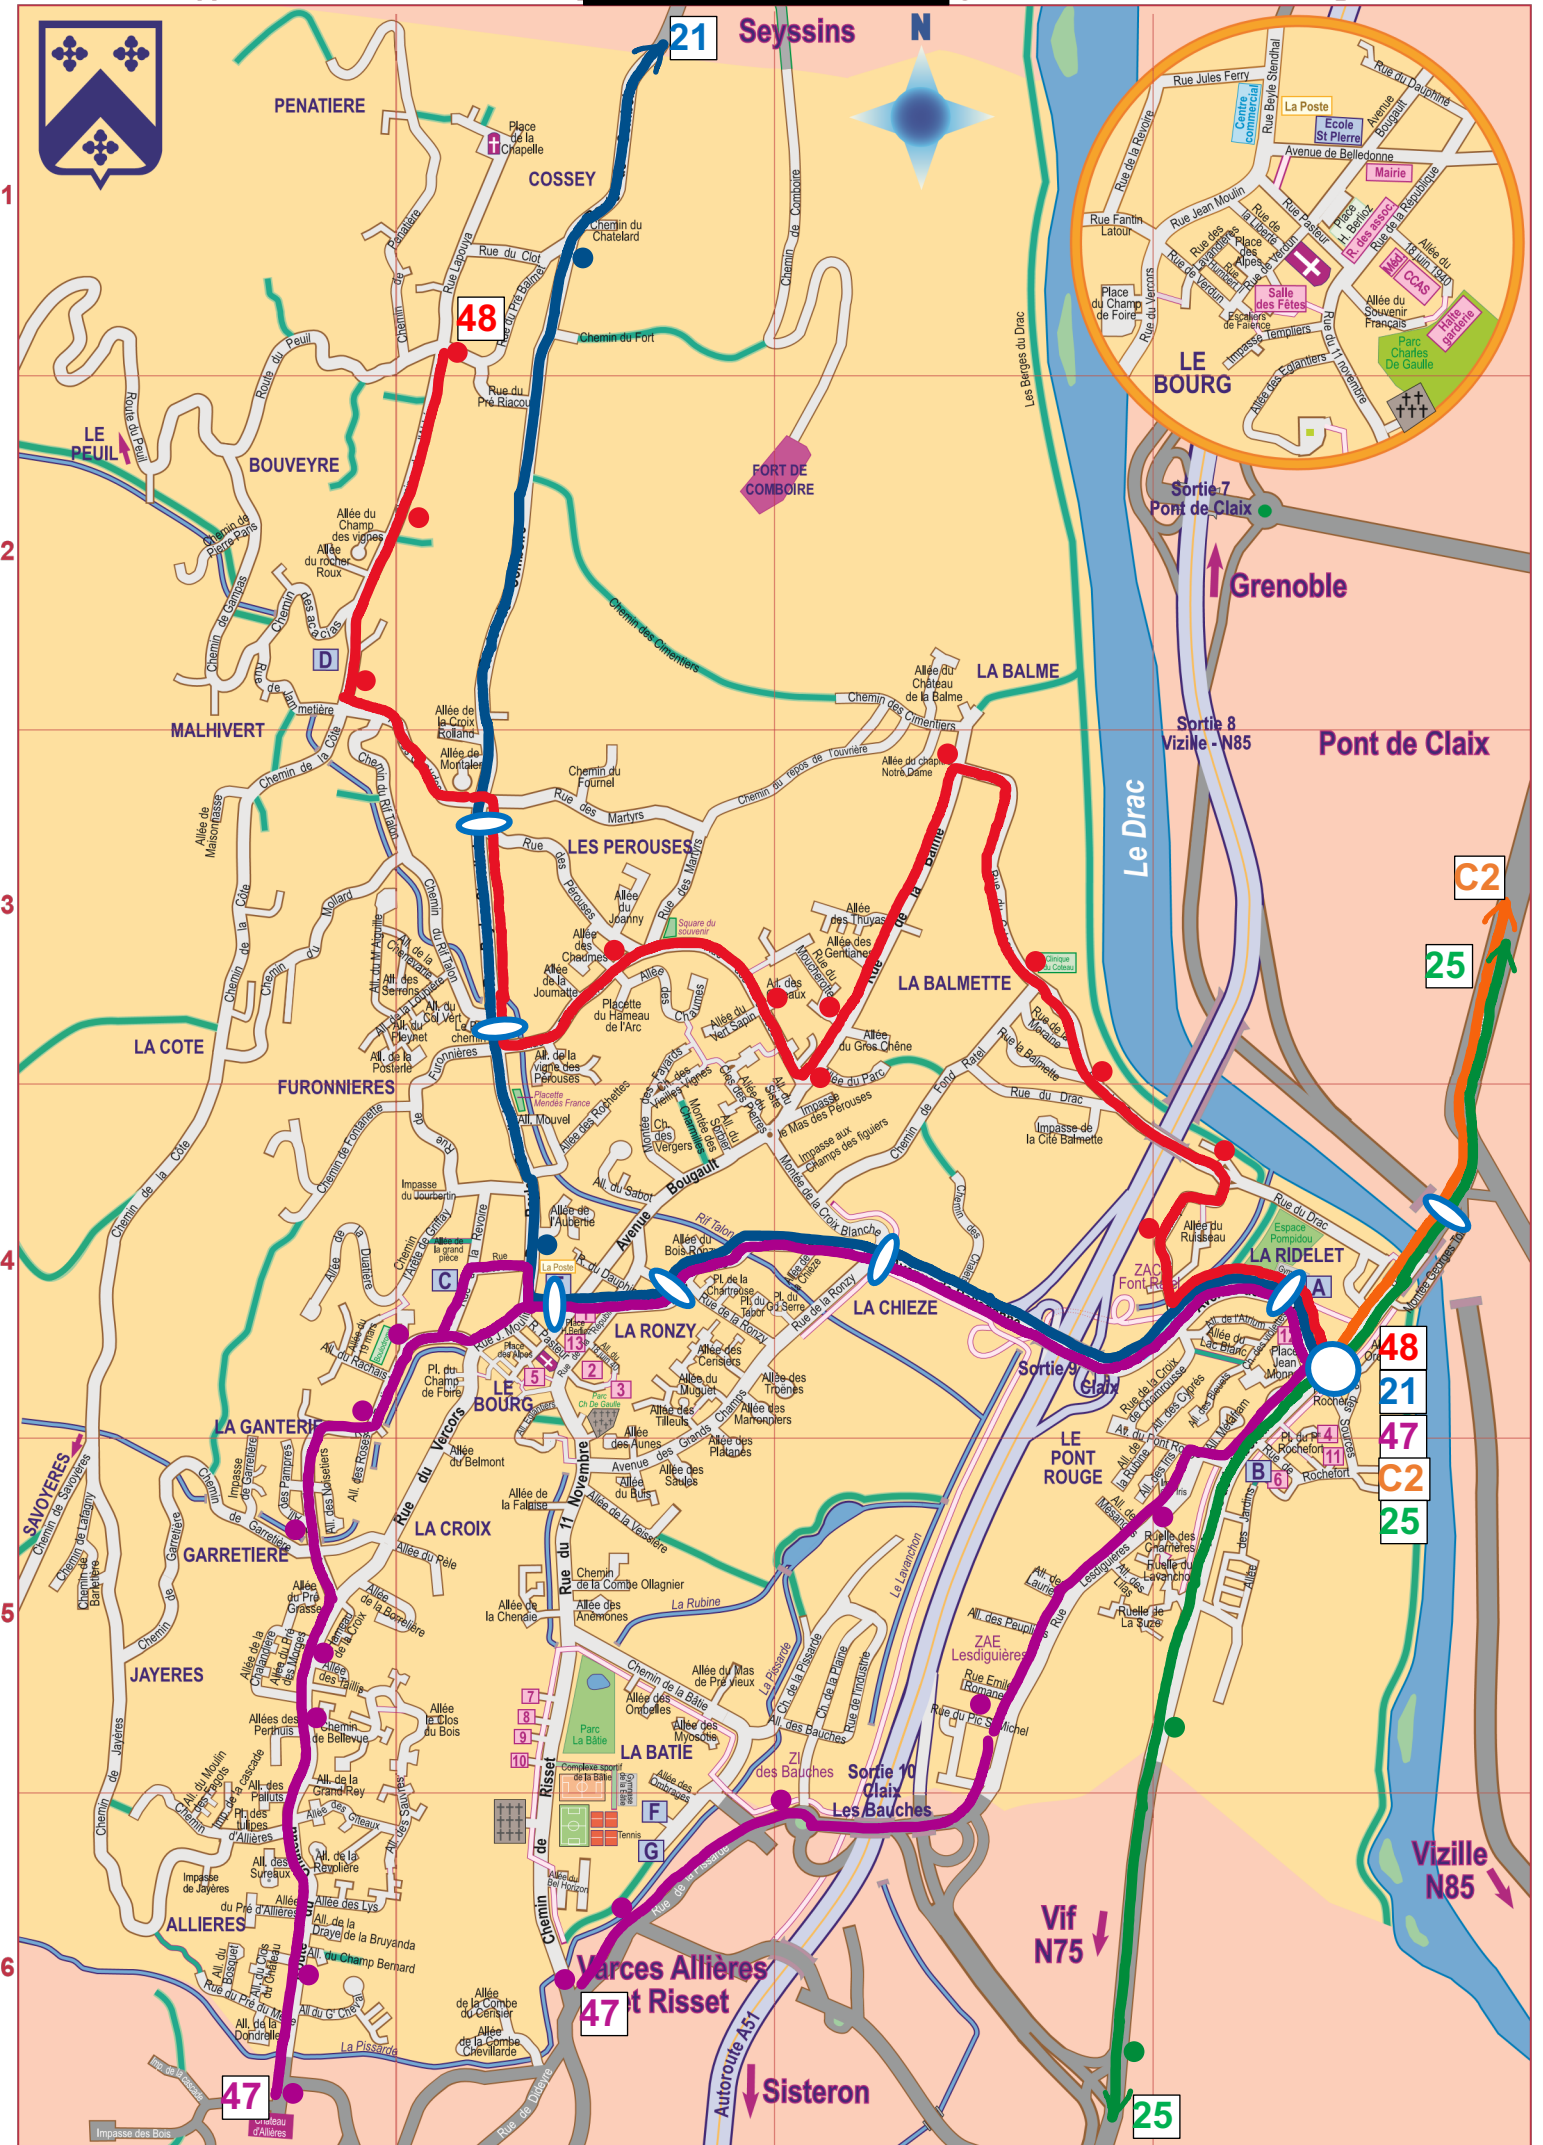

Transports en Commun

A

C

D

1

2

3

4

Sortie 8 Vizille - N85

Pont de Claix

C2

25

48

21

47

C2

25

Vizille N85

Vif N75

25

Varcis Allières

et Risset

47

Sisteron

Autoroute A51