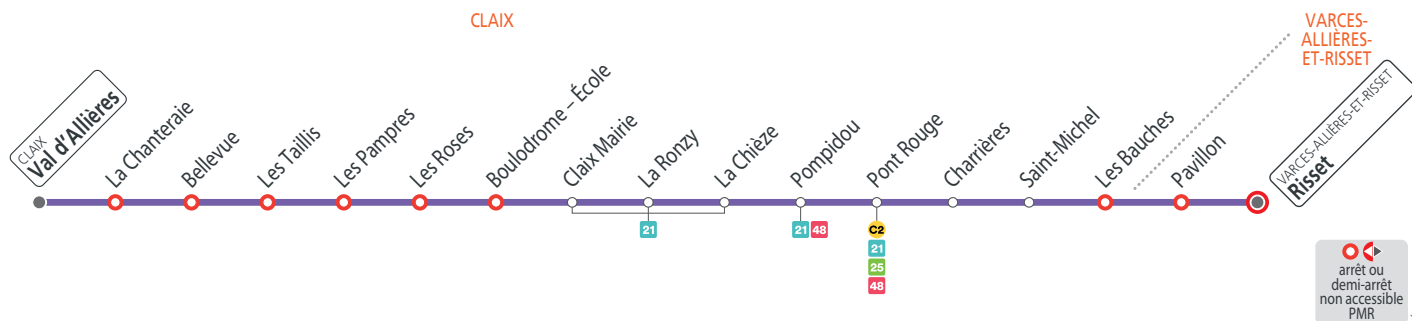

SEMAINE EN ÉTÉ (DU 7 JUILLET AU 26 AOÛT 2022) ET À CERTAINES DATES – les horaires indiqués peuvent varier en fonction des aléas de la circulation

	Risset	Les Bauches	Pont Rouge	Pompidou	Claix Mairie	Val d'Allières
	06 30 07 10 08 07 09 10 11 08 12 03 13 09 15 35 16 00 16 35 17 35 18 30 19 10	06 31 07 11 08 08 09 11 11 09 12 04 13 10 15 36 16 01 16 36 17 36 18 31 19 11	06 36 07 16 08 13 09 16 11 14 12 09 13 15 15 41 16 06 16 41 17 41 18 36 19 16	06 37 07 17 08 14 09 17 11 15 12 10 13 16 15 42 16 07 16 42 17 42 18 37 19 17	06 40 07 20 08 17 09 20 11 18 12 13 13 19 15 45 16 10 16 45 17 45 18 40 19 20	06 46 07 26 08 23 09 26 11 24 12 19 13 25 15 51 16 16 16 51 17 51 18 46 19 26

SAMEDIS – les horaires indiqués peuvent varier en fonction des aléas de la circulation

	Risset	Les Bauches	Pont Rouge	Pompidou	Claix Mairie	Val d'Allières
	08 30 10 00 12 00 13 30 15 00 16 30 17 30 18 30	08 31 10 01 12 01 13 31 15 01 16 31 17 31 18 31	08 36 10 06 12 06 13 36 15 06 16 36 17 36 18 36	08 37 10 07 12 07 13 37 15 07 16 37 17 37 18 37	08 40 10 10 12 10 13 40 15 10 16 40 17 40 18 40	08 46 10 16 12 16 13 46 15 16 16 46 17 46 18 46

NE CIRCULE PAS LES DIMANCHES ET JOURS FÉRIÉS

Voyager en groupe ?
Effectuez une demande d'autorisation préalable :
www.tag.fr/groupe

. Tabac Presse
9 place J. Monnet CC Le Palladium 38640 Claix
Arrêt Pont Rouge

. Tabac Presse
2 rue Beyle Stendhal CC du Bourg 38640 Claix
Arrêt Claix Mairie

HORAIRES SUR RÉSERVATION
Réservation 24h/24, jusqu'à 2 heures avant votre déplacement

MaResa

- l'appli MaResa
- tag.fr/flexo
- 04 38 70 38 70

Télécharger dans l'App Store | Disponible sur Google Play

Faites signe au conducteur à l'approche du bus

TAG.fr
Toute l'information et toutes les solutions de mobilités.

04 38 70 38 70
AlloTAG, Infotrafic et réservation services Flexo

mobilités-m.fr
Télécharger dans l'App Store | Disponible sur Google Play