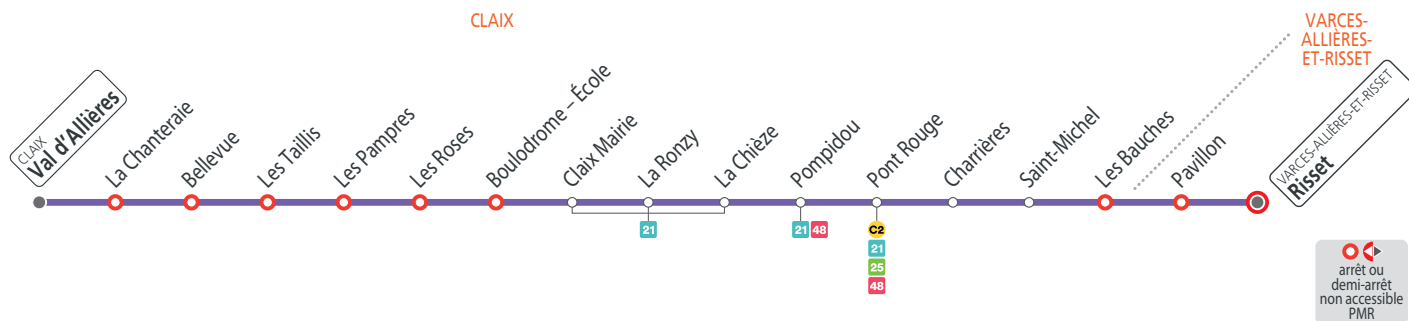

SEMAINE EN ÉTÉ (DU 7 JUILLET AU 26 AOÛT 2022) ET À CERTAINES DATES – les horaires indiqués peuvent varier en fonction des aléas de la circulation

Val d'Allières	06 50	07 35	08 31	09 30	11 30	12 20	12 51	13 50	16 16	17 10	18 10	18 50
Claix Mairie	06 56	07 41	08 37	09 36	11 36	12 26	12 57	13 56	16 22	17 16	18 16	18 56
Pompidou	06 59	07 44	08 40	09 39	11 39	12 29	13 00	13 59	16 25	17 19	18 19	18 59
Pont Rouge	07 00	07 45	08 41	09 40	11 40	12 30	13 01	14 00	16 26	17 20	18 20	19 00
Les Bauches	07 04	07 49	08 45	09 44	11 44	12 34	13 05	14 04	16 30	17 24	18 24	19 04
Risset	07 06	07 51	08 47	09 46	11 46	12 36	13 07	14 06	16 32	17 26	18 26	19 06

SAMEDIS – les horaires indiqués peuvent varier en fonction des aléas de la circulation

Val d'Allières	08 00	10 30	12 30	14 00	15 30	17 00	18 00	19 00
Claix Mairie	08 06	10 36	12 36	14 06	15 36	17 06	18 06	19 06
Pompidou	08 09	10 39	12 39	14 09	15 39	17 09	18 09	19 09
Pont Rouge	08 10	10 40	12 40	14 10	15 40	17 10	18 10	19 10
Les Bauches	08 14	10 44	12 44	14 14	15 44	17 14	18 14	19 14
Risset	08 16	10 46	12 46	14 16	15 46	17 16	18 16	19 16

NE CIRCULE PAS LES DIMANCHES ET JOURS FÉRIÉS

Voyager en groupe ?
Effectuez une demande
d'autorisation préalable :
www.tag.fr/groupe

Tabac Presse
9 place J. Monnet CC Le Palladium 38640 Claix
Arrêt Pont Rouge

Tabac Presse
2 rue Beyle Stendhal CC du Bourg 38640 Claix
Arrêt Claix Mairie

HORAIRES SUR RÉSERVATION
Réservation 24h/24, jusqu'à 2 heures avant votre déplacement

MaResa

- l'appli MaResa
- tag.fr/flexo
- 04 38 70 38 70

Télécharger dans l'App Store | Disponible sur Google Play

Faites signe au conducteur
à l'approche du bus

TAG.fr
Toute l'information et toutes
les solutions de mobilités.

04 38 70 38 70
AlloTAG, Infotrafic
et réservation services Flexo

mobilités-m.fr
Télécharger dans l'App Store | Disponible sur Google Play