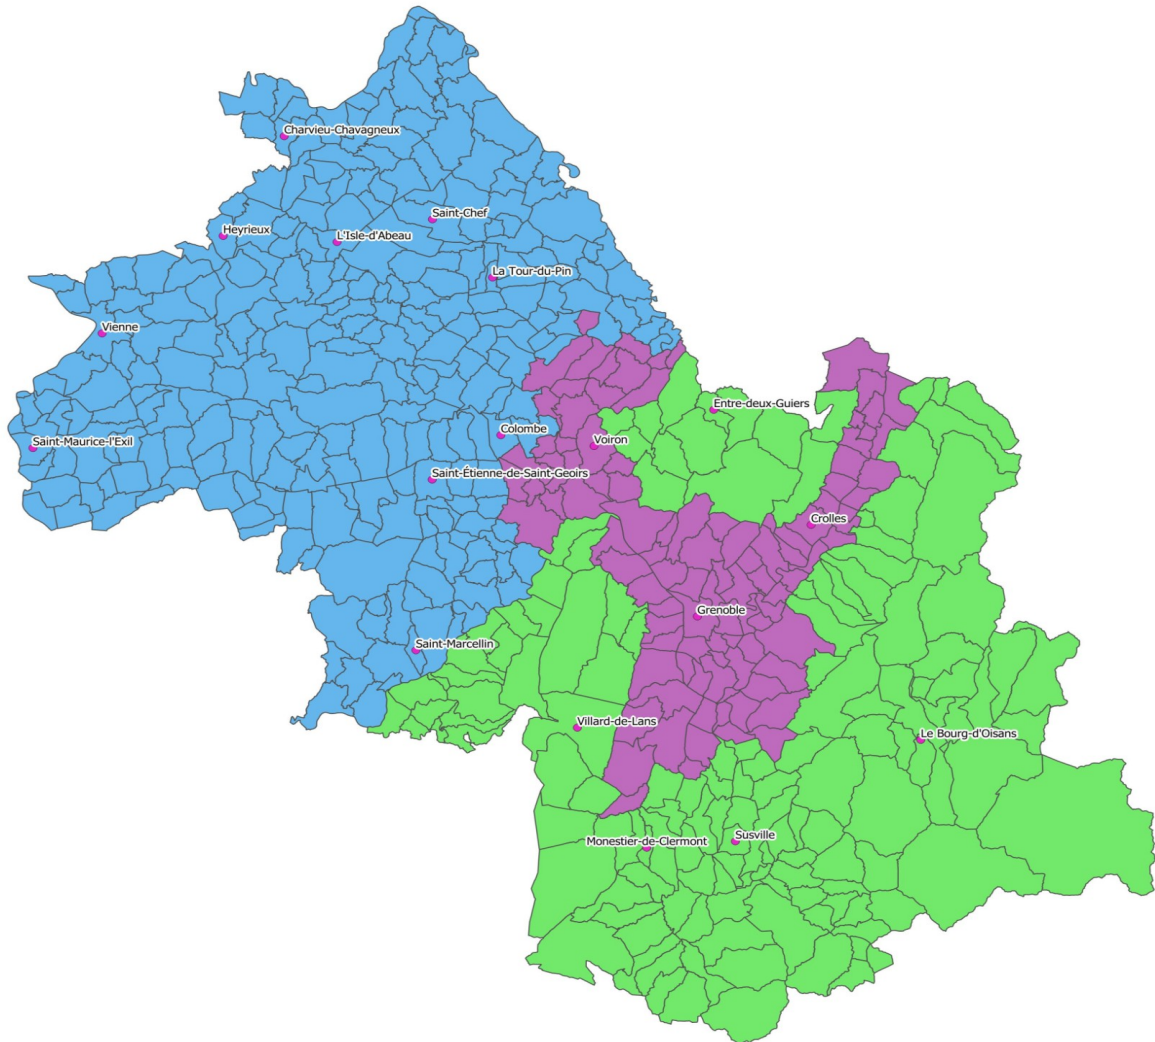

**PRÉFET
DE L'ISÈRE**

*Liberté
Égalité
Fraternité*

INFORMATION PREFERATORALE

Épisode de pollution de l'air de type mixte (PM10) sur le bassin lyonnais nord-Isère et le bassin grenoblois Activation de la procédure préfectorale d'information-recommandation

Légende

- Sièges des EPCI du département
- Bassins d'air du dispositif préfectoral
 - Bassin Grenoblois
 - Bassin Lyonnais Nord-Isère
 - Zone Alpine Isère

0 10 20 km

Source : DDT38/SAET/SIG-OBS
© IGN BD Topo - 2019
Le 03 février 2020